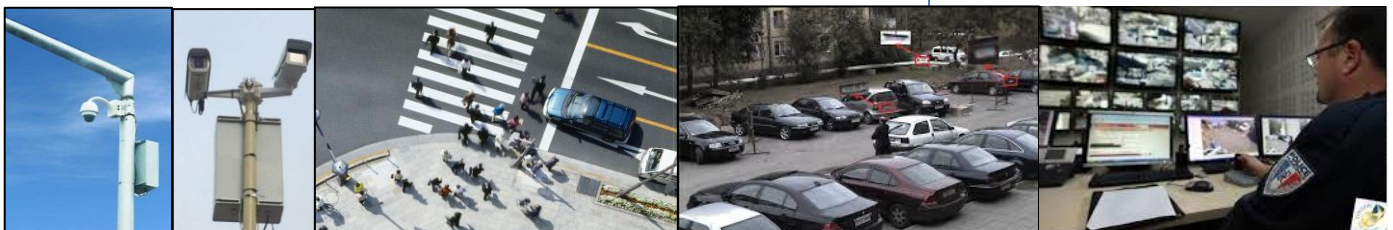

COFFRET NOMADE MOBILYS

MOBILYS est un système nomade qui s'intègre parfaitement dans le paysage urbain et qui est compatible avec tous vos équipements existants. Adaptée aux conditions extérieurs sévères, elle permet la visualisation en extérieur, l'enregistrement en local en haute résolution et un rapatriement des flux vidéos en 3G/4G et Wifi. Le rapatriement des flux se fera en mode dégradé (4CIF/12 images par secondes).

DESCRIPTION

Une vidéo protection active, en toutes circonstances

Coffret polyester renforcé IP65 - enregistrement local sur serveur durci avec licence Windows 7 pro - accès Wifi - routeur 3G/4G (hors abonnement) - parafoudre - déploiement très rapide (1h). - facilité de démontage et remontage

APPLICATIONS

MOBILYS peut être utilisée pour diverses applications :

- ✓ **En urbain** : lors de manifestations – évènements ponctuels – travaux – en cas de point trop loin du SCU
- ✓ **En industrie** : surveillance de chantier – dissuasion – visualisation des zones de stockages

Logiciels compatibles

Compatibilité totale avec tous les logiciels d'enregistrement et de transmission, (CASD, GENETEC, MILESTONE, SEETEC...)

Caméras compatibles

Permet l'acquisition et l'enregistrement de caméra IP, pilotage de dômes (AXIS, BOSCH, SAMSUNG, HIKVISION, AVIGILON etc...)